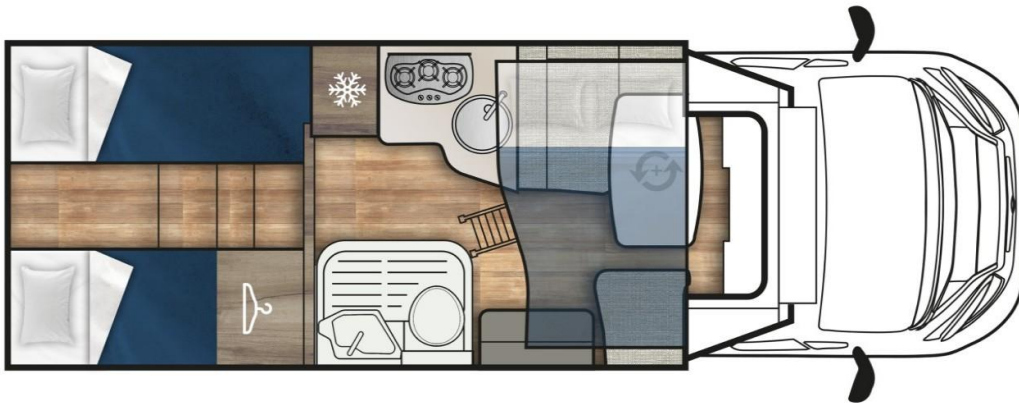

ELNAGH T-LOFT 529

Félintegrált lakóautó leengedhető tetőágglyal.
5 fő kényelmes utazására.
Korlátlan EU internet
Oldalsó árnyékoló
Kempingszett